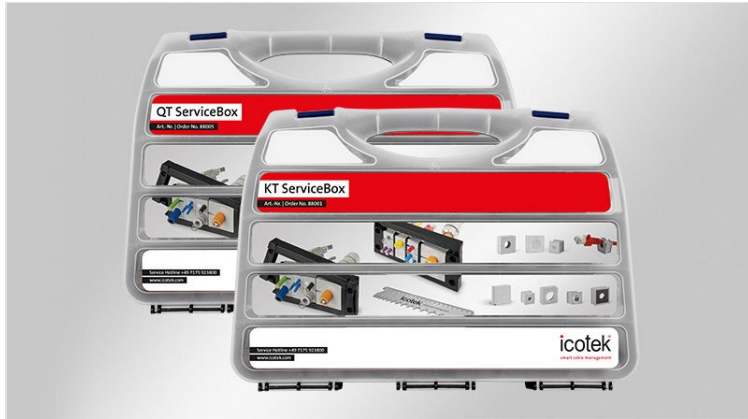

# KT / QT ServiceBox

ケーブルグロメットの詰め合わせサービスケース

RoHS  
compliant

REACH  
COMPLIANCE

Made in  
Germany

KT/QTサービスケースは、設置やメンテナンス作業はもちろん、新しいケーブルエントリーの組合せ作りにも最適です。

KT/QTサービスケースには、必要なグロメットが常備されています。

## KTサービスボックス

スモールグロメット：

110 x KT グロメット(外径1~17 mm用)

10 x BTK ブラインドグロメット

10 x KTMB マルチグロメット

8 x KT-DPF ピラミッド型グロメット

2 x KT-ASI ASIバスケーブル用

ラージグロメット：